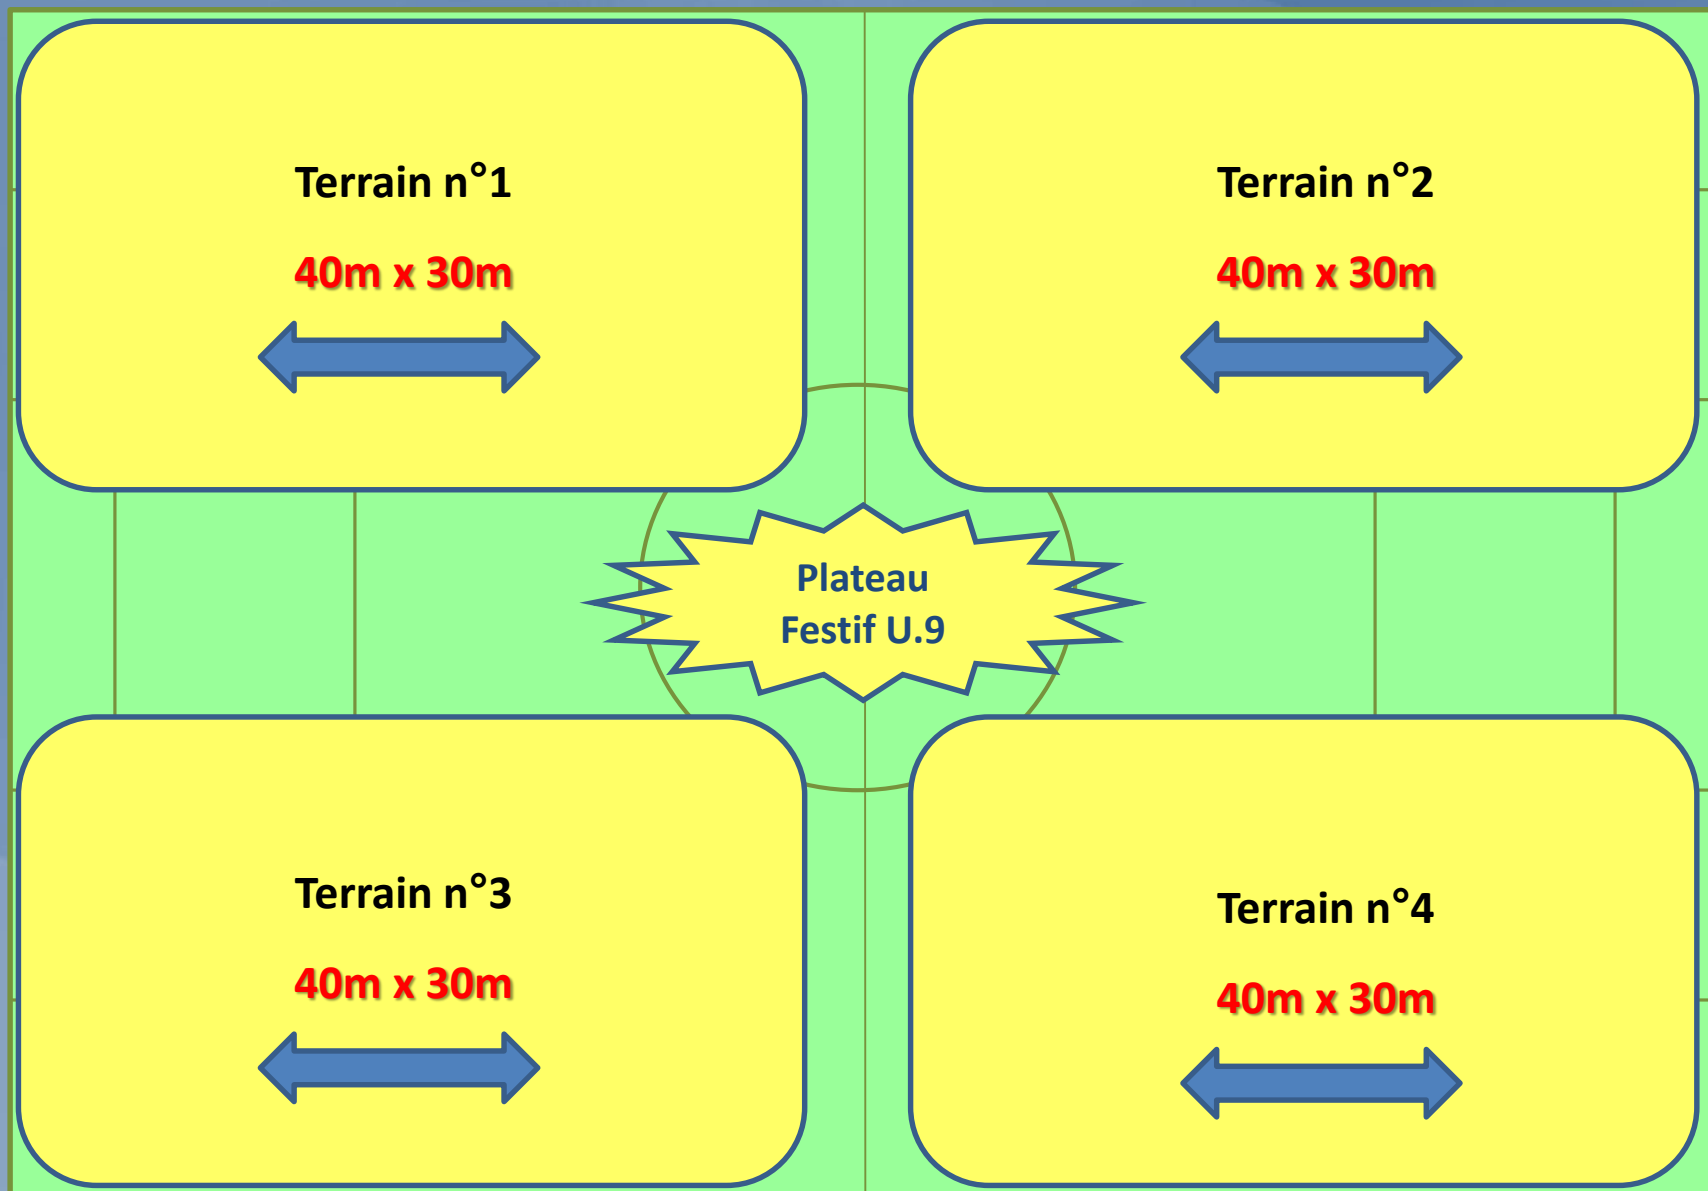

Regrouper toutes les équipes à la fin du plateau, bilan et retour au calme.

Terrain	Séquence n°1	
	Equipes	
1	1	2
2	3	4
3	5	6

Terrain	Séquence n°2	
	Equipes	
1	1	6
2	2	4
3	3	5

Terrain	Séquence n°3	
	Equipes	
1	1	4
2	2	5
3	3	6

En extérieur, déroulement à 8 ou à 16 équipes

- Prévoir d'effectuer 2 poules de 8

Poule A (équipe 1 à 8) sur Terrains 1, 2, 3 et 4.

Poule B (équipe 1 à 8) sur Terrains 5, 6, 7 et 8.

Match de 7 min, 7x7 min

Terrain	Séquence n°5	
	Equipes	
1	1	9
2	2	7
3	3	8
4	4	5
5	6	10

Terrain	Séquence n°6	
	Equipes	
1	1	7
2	2	8
3	3	5
4	4	10
5	6	9

REPARTITION EQUIPES			
	EQUIPES		EQUIPES
1		6	
2		7	
3		8	
4		9	
5		10	

Terrain	Séquence n°7	
	Equipes	
1	1	8
2	2	10
3	3	6
4	4	9
5	5	7