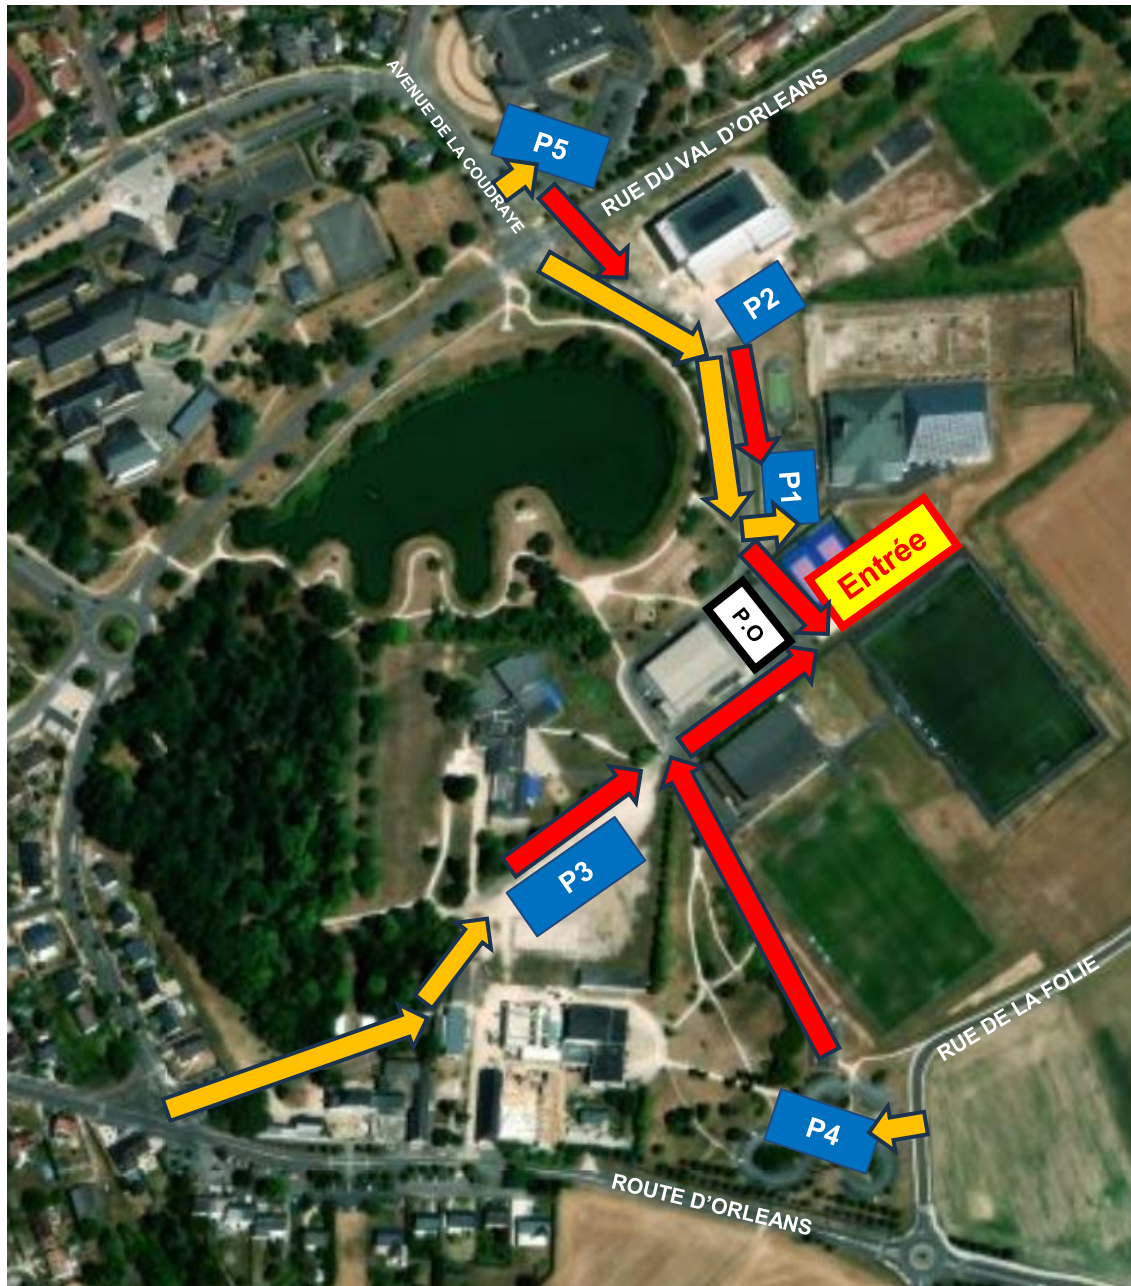

**JOURNÉE NATIONALE
des
Débutants**

Accès au complexe sportif

 Entrées parkings  Déplacements piétons

 Parking réservé aux membres de l'organisation

Nous vous conseillons de privilégier les parkings 3/4/5 qui sont plus spacieux – vous serez ensuite à 5min de marche maximum