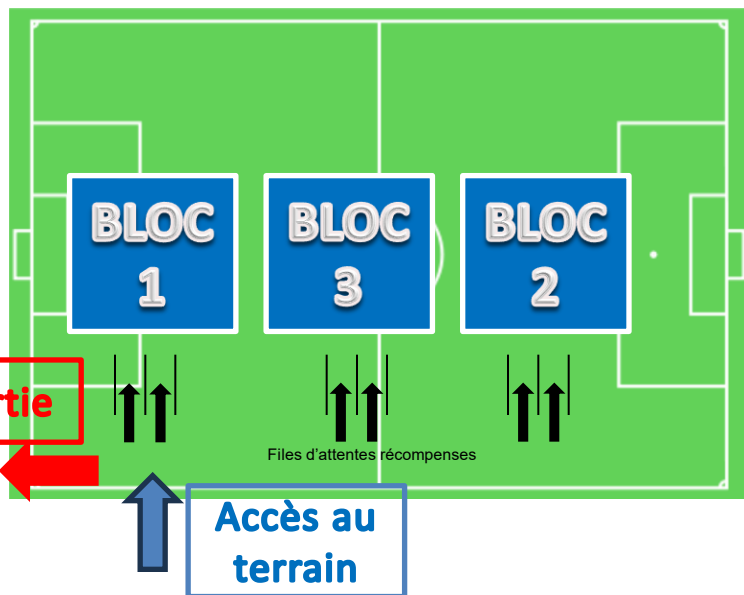

APRES-MIDI

	ESPACE Mexique - Matches		ESPACE Village Animation		ESPACE Gymnase – Spectacle	
		Equipes		Equipes		Equipes
13H30	Match 4 (Groupe A)	BLOC 1	13H30 – 14H10 Accès libre sur les ateliers du village animation 40'	BLOC 3	13H30 – 14H10 Parents autorisés à regarder le spectacle Poussettes interdites	BLOC 2
13H40	Match 4 (Groupe B)					
13H50	Match 5 (Groupe A)					
14H00	Match 5 (Groupe B)					
14H20	Match 4 (Groupe A)	BLOC 2	14H20-15H00 Accès libre sur les ateliers du village animation 40'	BLOC 1	14H20 – 15H00 Parents autorisés à regarder le spectacle Poussettes interdites	BLOC 3
14H30	Match 4 (Groupe B)					
14H40	Match 5 (Groupe A)					
14H50	Match 5 (Groupe B)					
15H10	Match 4 (Groupe A)	BLOC 3	15H10-15H50 Accès libre sur les ateliers du village animation 40'	BLOC 2	15H10 – 15H50 Parents autorisés à regarder le spectacle Poussettes interdites	BLOC 1
15H20	Match 4 (Groupe B)					
15H30	Match 5 (Groupe A)					
15H40	Match 5 (Groupe B)					

REMISE DES RECOMPENSES TERRAIN SYNTHETIQUE

1) Remise des sacs de récompenses et placement
2) Les joueurs mettent les maillots
3) « Qui ne saute pas n'est pas français ! »
4) Sortie du terrain